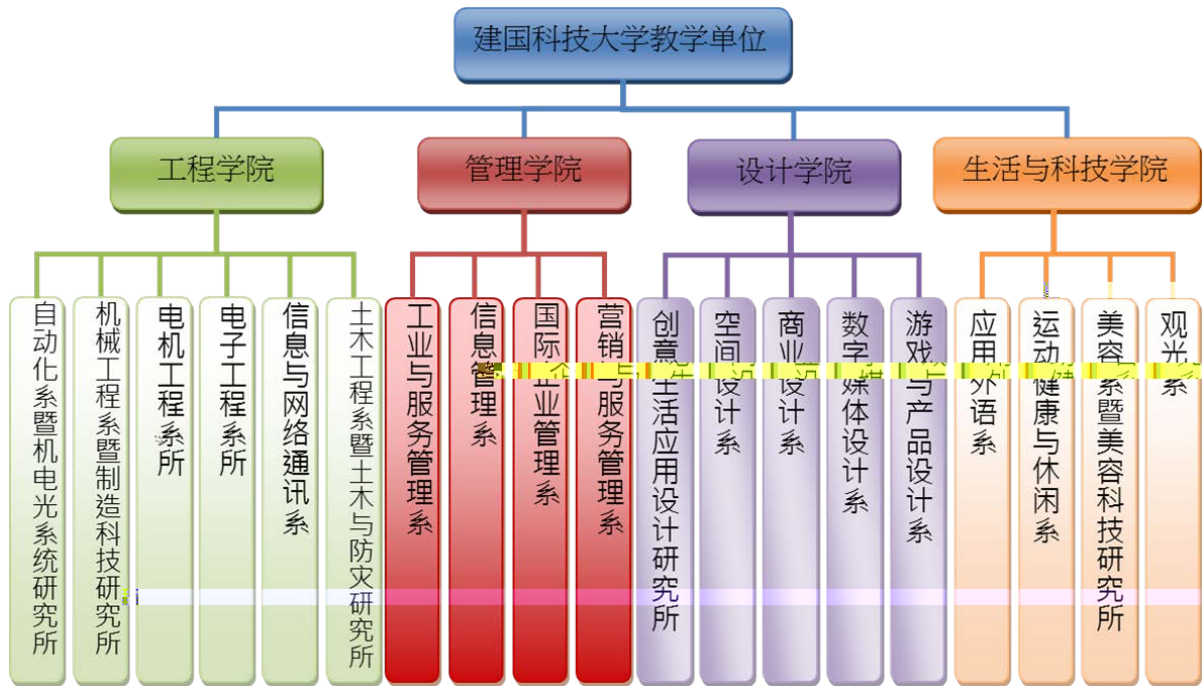

— 学专业到建国。带专业到各国 —

20 (1965 8-36) 30 2016 10 YouBike

活力、优质、杰出

| | | |
|---|-----|------------------|
| | | 43,500 |
| / | | NT\$ 930 |
| 4 | | NT\$ 13,850 |
| | | NT\$ 150 |
| | | NT\$ 625 |
| | | NT\$ 2,000 |
| | () | NTD\$1,000 2,800 |
| | | NT\$ 1,400 |
| | | NT\$ 300 |
| | / | 8,000 |

2017

□

| | | | | | | | | | | | | | | | |
|---|--|--|--|--|--|--|-----|----|--|--|--|--|--|---|--|
| | | | | | | | CTU | | | | | | | / | |
| | | | | | | | | 27 | | | | | | | |
| | | | | | | | □ □ | | | | | | | | |
| 1 | | | | | | | □ □ | | | | | | | | |
| 2 | | | | | | | □ □ | | | | | | | | |